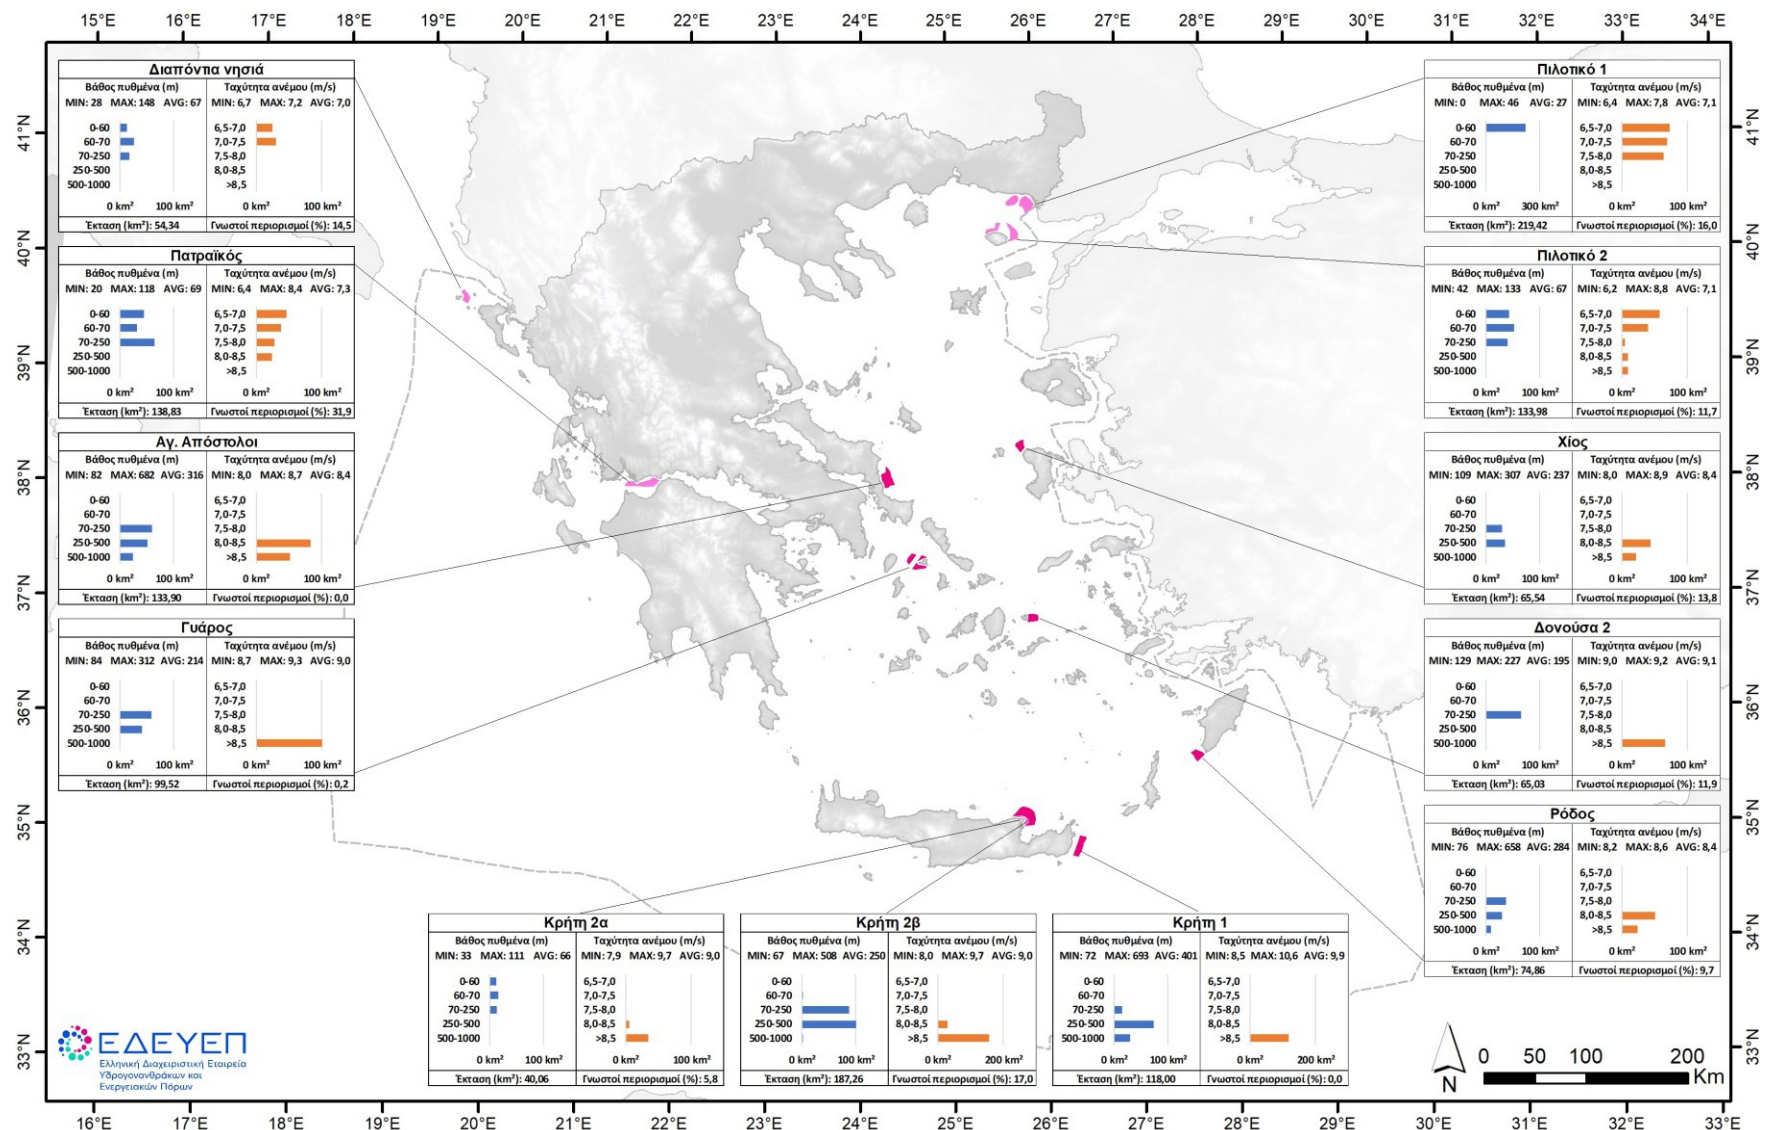

Στρατηγική Μελέτη Περιβαλλοντικών Επιπτώσεων (ΣΜΠΕ)

Εν δυνάμει ΠΟΥΑΥΑΠ

■ Ορίμανση μεσοπρόθεσμα, Σταθερής έδρασης

■ Ορίμανση μεσοπρόθεσμα, Πλωτής έδρασης